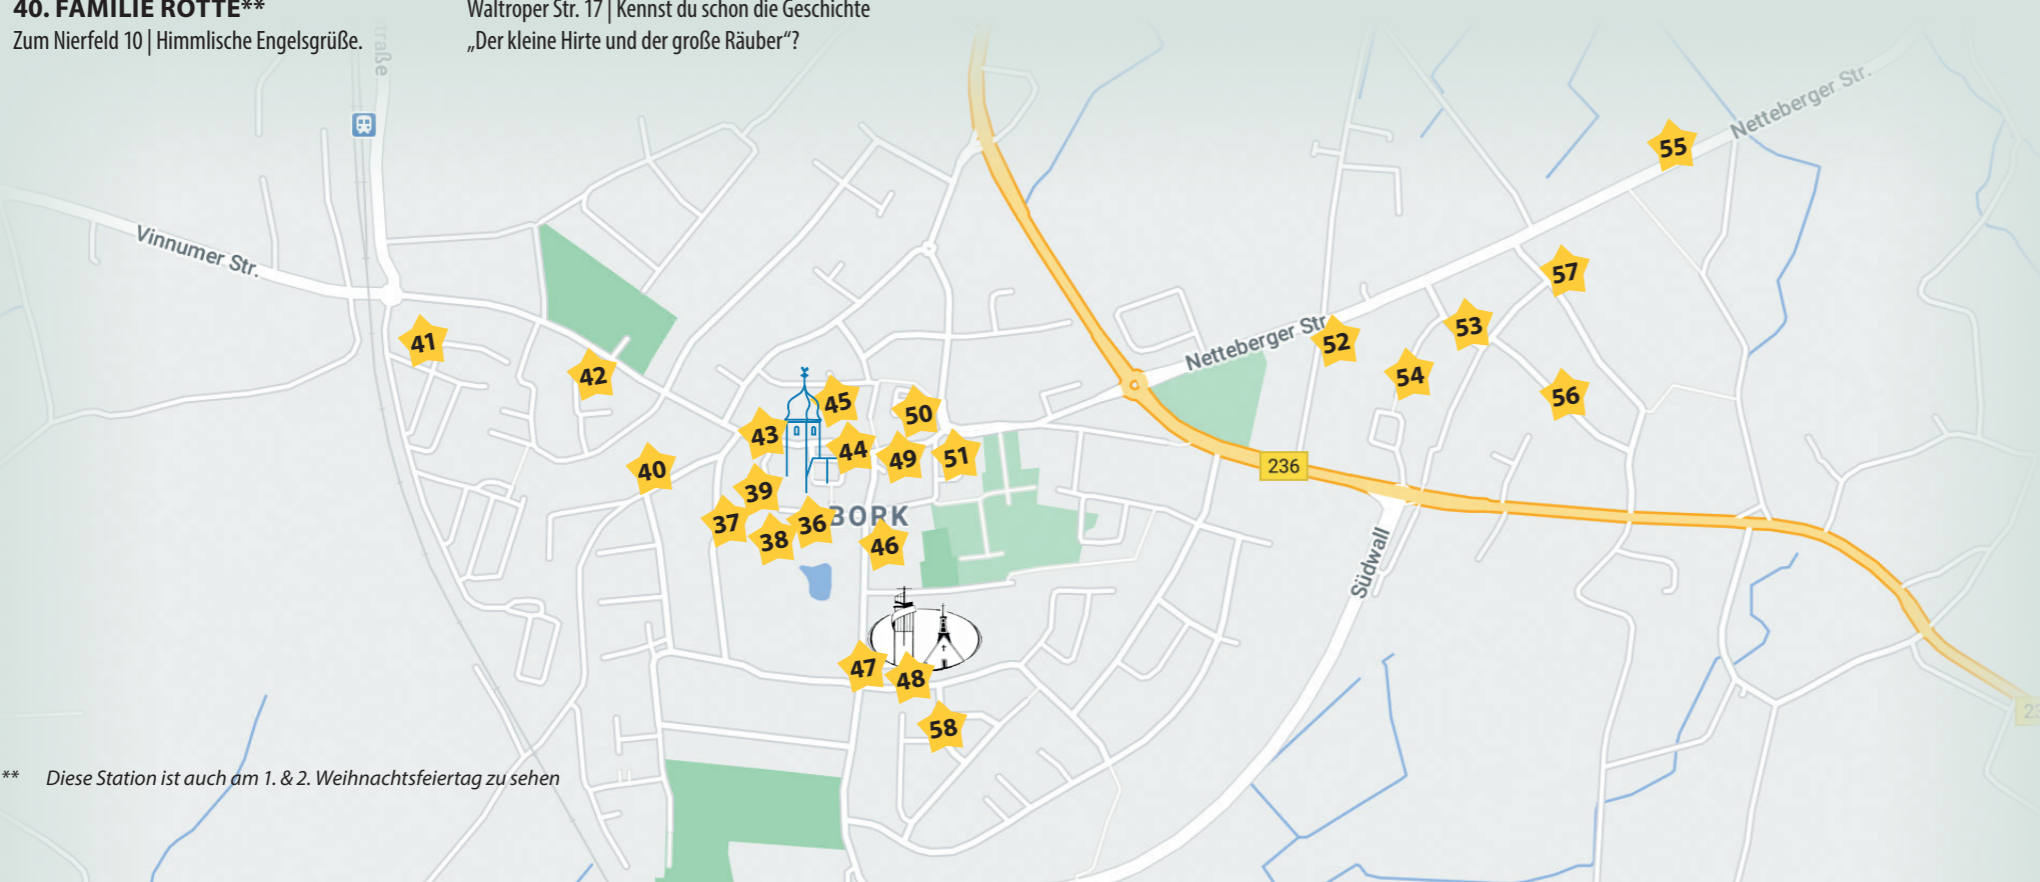

** Diese Station ist auch am 1. & 2. Weihnachtsfeiertag zu sehen

BITTE BEACHTET DIE CORONA-REGELUNGEN
• Tragt eine Mund-Nasen-Maske an den Stationen
• Haltet Abstand und vermeidet Versammlungen an den Stationen