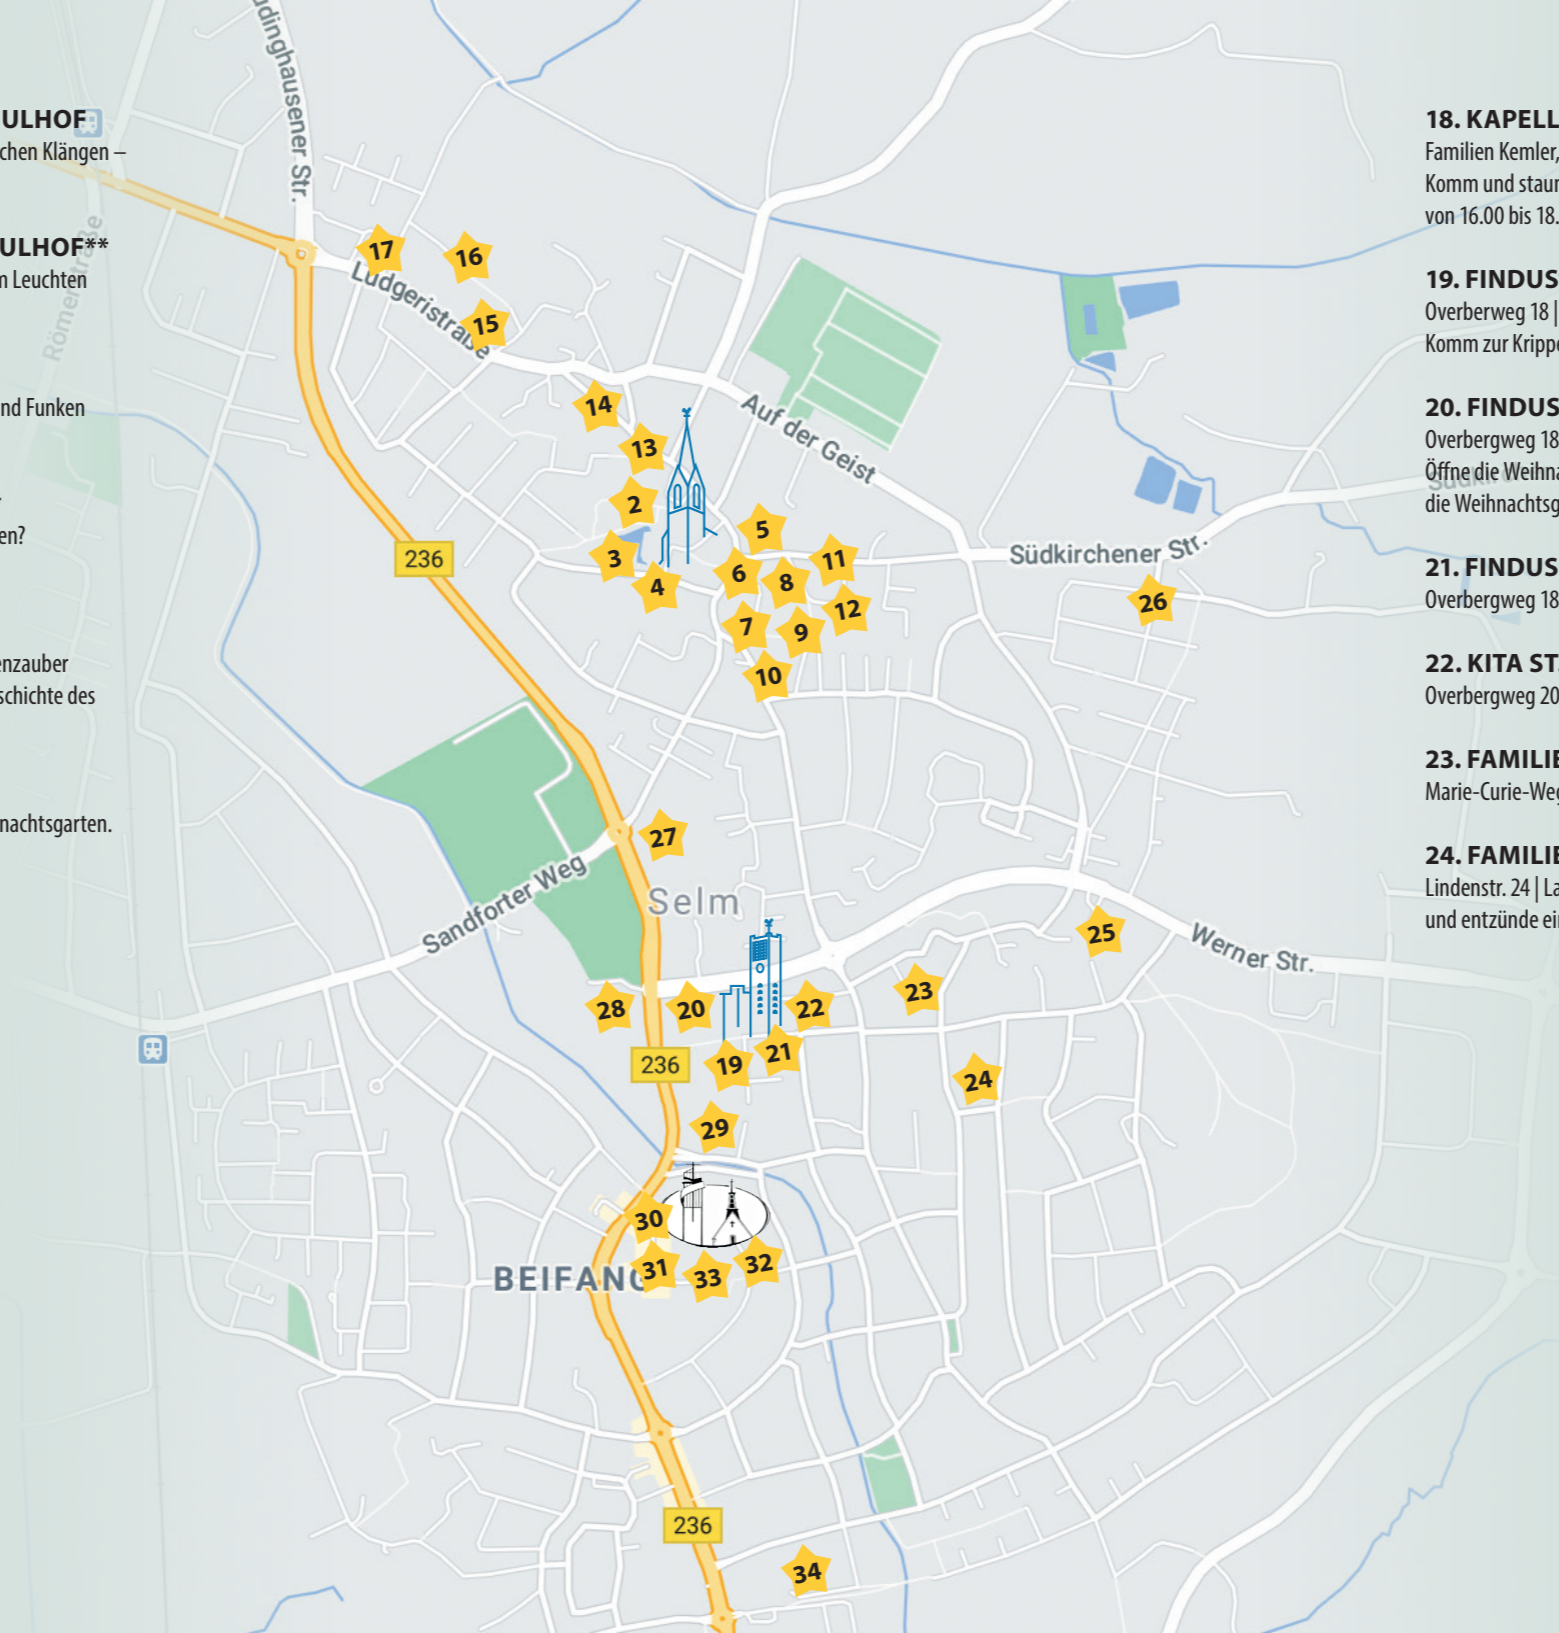

An vielen verschiedenen Stationen könnt ihr am Heiligen Abend zwischen 15:00 – 17:30 Uhr mit eurer Familie Weihnachten erleben. Weihnachten mit verschiedensten Weihnachtskrippen, Geschichten, Liedern, Düften und Klängen. In der Stadt rund um die Kirchtürme St. Ludger, St. Josef, St. Stephanus sowie der Kirche am Markt und St. Trinitatis könnt ihr euch auf euren ganz eigenen Weg machen. Zur Orientierung haben wir eine Sternenkarte erstellt, mit der ihr die Stationen gut finden könnt. Jeder Stern hat eine Adresse mit kurzer Erklärung, was es dort zu entdecken gibt. Sucht euch die Stationen und den Weg einfach aus. Schaut auf dem Weg in die verschiedenen Fenster der Häuser, vielleicht könnt ihr noch weiteres entdecken.

28. OVERBERGSCHULE**

Campus 1 | Erlebe ein beleuchtetes Weihnachtsfenster
mit musikalischen Klängen.

29. FAMILIE BOCK**

Kreisstr. 43 | Komm und schmücke den
Weihnachtsbaum.

30. KIRCHE AM MARKT

Höre die weihnachtlichen Klänge und entdecke den
Wichtel-Geschenke-Tauschbaum.

31. GEMEINDEHAUS AM MARKT**

Teichstraße 31 | Finde den Weihnachtssatz im bunten
Fenster.

32. KITA SILOAH**

Teichstraße 33 | Pflücke dir ein Weihnachtsgedicht.

33. MARKTPLATZ SELM

Bunte Weihnachten aus Kreide.

34. NACHBARSCHAFT NEUER SCHÄPERSHOF**

Schäpershof 14 | Stern über Bethlehem,
zeig uns den Weg.

** Diese Station ist auch am 1. & 2. Weihnachtsfeiertag zu sehen