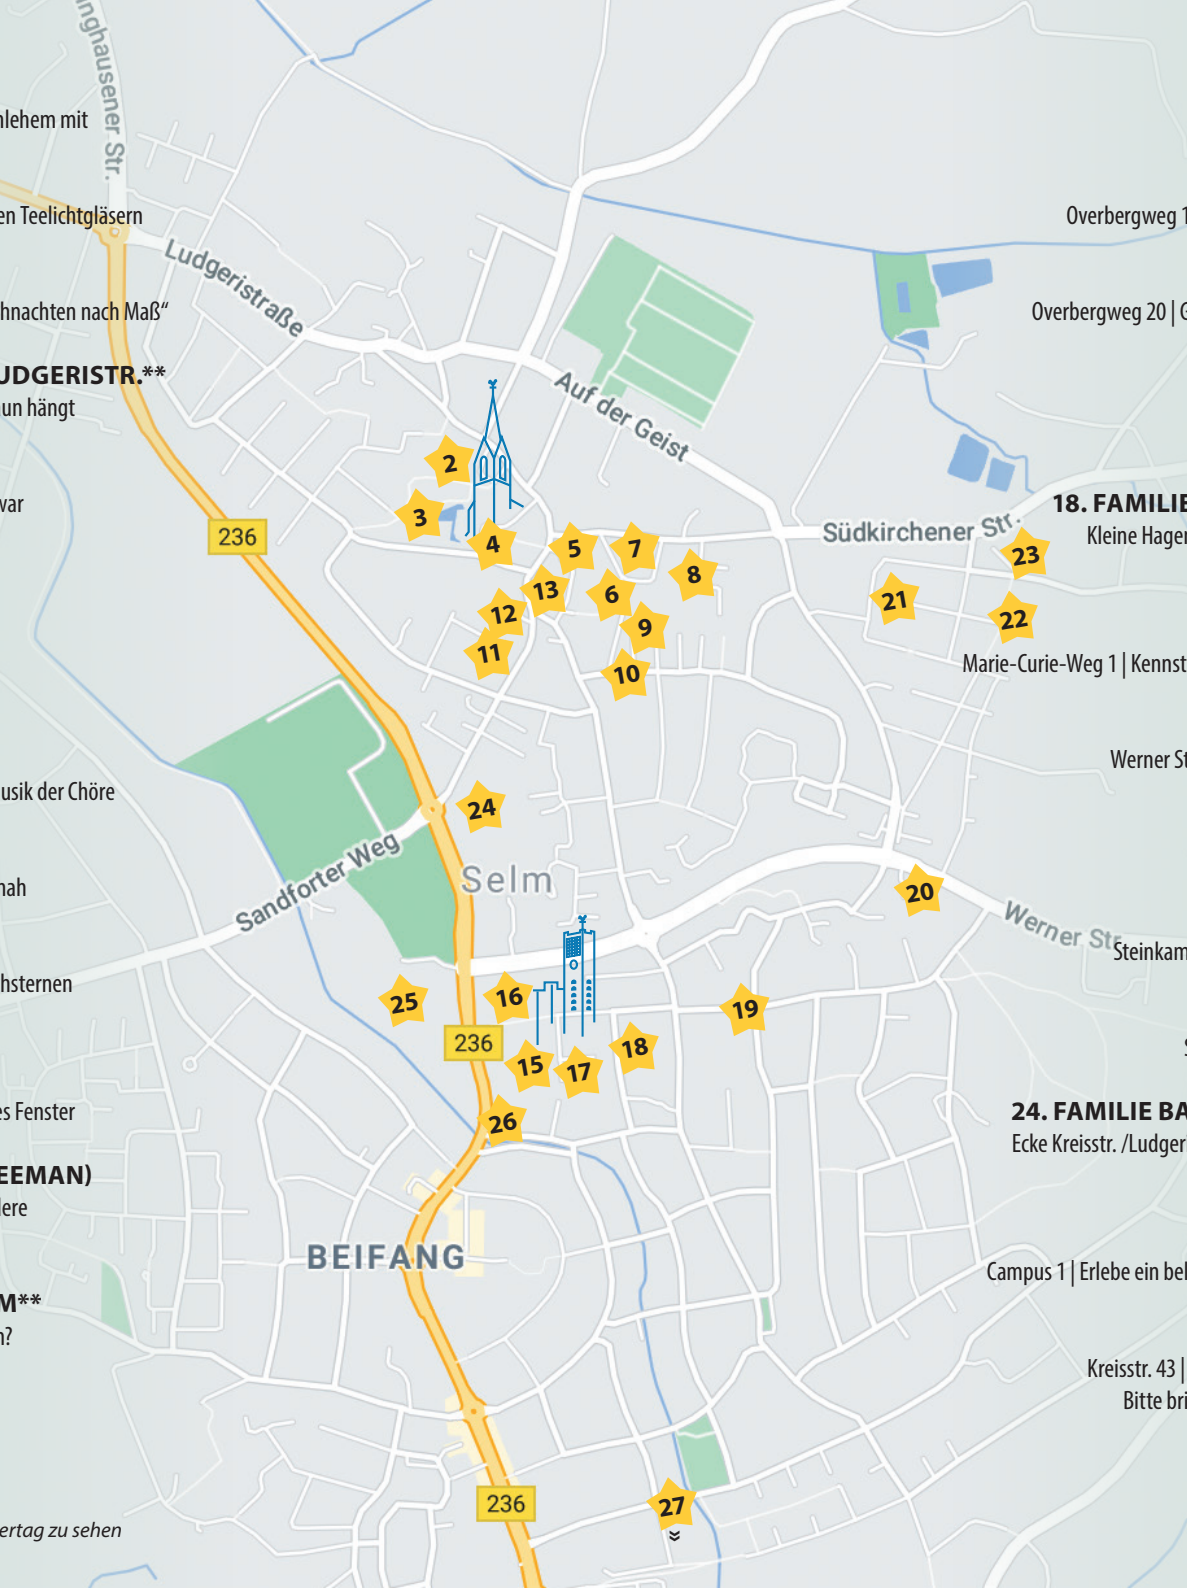

16. KITA ST. JOSEF

Overbergweg 20 | Ganz umsonst - eine Geschichte nicht nur zu Weihnachten

17. FAMILIE KEMLER / SANDMANN

Kita Josef Außengelände - Overbergweg 20
Erlebe die Weihnachtsgeschichte mit allen Sinnen

18. FAMILIE KÜCHENMEISTER / VAN GINNEKEN**

Kleine Hagenstraße 9 | Erfahre „Die Botschaft der Vögel“ (Bilderbuch)
und male ein Kreidebild

19. FAMILIE JANSEN / RADTKE**

Marie-Curie-Weg 1 | Kennst du schon die Geschichte „Die 4 Lichter des Hirten Simon“

20. FAMILIE STEINZEN**

Werner Str. 70 | Schau dir die Geschichte „Der Weihnachtsstern“ an

21. FAMILIE HEITMANN**

Steinkamp 37 | Lies das Märchen Sterntaler

22. FAMILIE LANG**

Steinkamp 22 | Sei „Weihnachten auf der Spur“ (Videoinstallation)

23. FAMILIE WACKER

Südkirchener Str. 60 | Erfahre mehr über das Friedenslicht

24. FAMILIE BAUMEISTER – HOF SCHULZE WEISCHER

Ecke Kreisstr. /Ludgeristr. - Innenhof | Lass den Stern leuchten: Lichtersterne aus
mitgebrachten Teelichtgläsern und Sternmeditation

25. OVERBERGSCHULE**

Campus 1 | Erlebe ein beleuchtetes Weihnachtsfenster mit musikalischen Klängen

26. FAMILIE BOCK – SELMER HOF**

Kreisstr. 43 | Schmücke den Weihnachtsbaum mit Sternen und Kugeln
Bitte bringt einen Stern oder eine Kugel mit euren Wünschen mit

27. FAMILIE REHER

Waldweg 22 | Erfahre mehr über das Friedenslicht

** Diese Station ist auch am 1. & 2. Weihnachtsfeiertag zu sehen