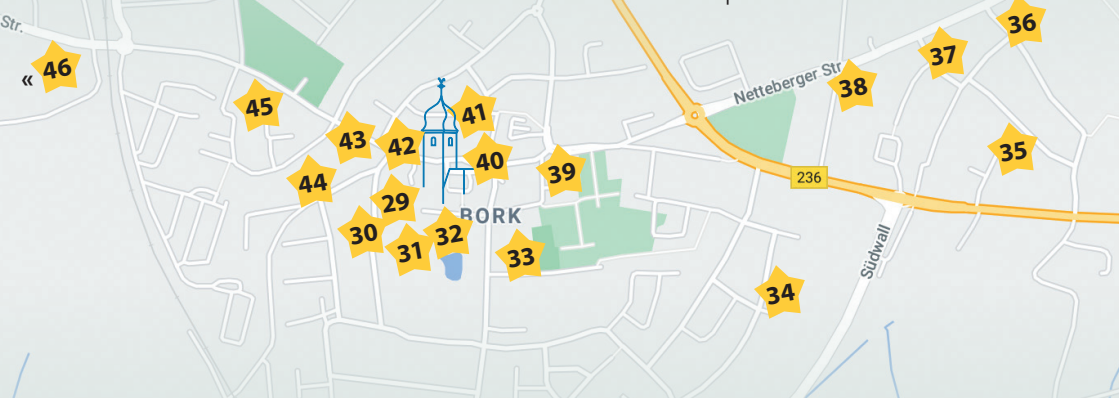

31. KITA ST. STEPHANUS**

Weierstr. 9 | Erkunde das Weihnachtsfenster

32. FAMILIENGOTTESDIENSTKREIS**

Laube – Weierstraße 5 | Schau dir die Weihnachtsgeschichte an

33. GRUNDSCHULE AUF DEN ÄCKERN**

Waltroper Str. 17 Schulhof Hintereingang | Kennst du schon die Geschichte „Die 4 Lichter des Hirten Simon“

34. FAMILIE KOSTRZEWA*

Rauher Busch 40 | Finde das Jesuskind in der Krippe

35. FAMILIE SEIDEL**

Feldgarten 16 | Schau dir den Winterwald an

36. FAMILIE PAECHNATZ**

Engelkamp 5 | Komm zum Weihnachtsgarten

37. FAMILIE VOSSCHMIDT**

Am Kapellenknapp 1 | Finde die Sterne

38. IFA-LADEN: FRAU VOM HOFE**

Luisenstraße 22 | Suche den Zug in der Weihnachtswelt

39. PRAXIS MARGIT PROSKE**

Hauptstraße 1 | Erforsche das Weihnachtsfenster

40. MÖBELLAGER ASYLKREIS** (EHEMALIGER SCHLECKER)

Hauptstraße 19 | Finde das Weihnachtsfenster

41. TRINKHALLE SKUSA/KIWALL**

Hauptstr. 24 | Entdecke das Weihnachtsfenster

42. BÄCKEREI LANGHAMMER**

Hauptstr. 17 | Schau dir die „Weihnachtsbäckerei“ an

43. LADEN ASYLKREIS**

Hauptstraße 28 | Entdecke das Weihnachtsfenster

44. FAMILIE ROTTE**

Zum Nierfeld 10 | Himmlische Engelsgrüße. Halte dieses besondere Weihnachten 2020 mit einem Foto fest!

45. KITA ST. MARIEN**

Bahnhofstraße 17 | Finde die Dinge auf dem Weihnachtsbild

46. KOLPINGJUGEND BEI LANDTECHNIK RICKEN**

Im Dahler Feld 2 | Entdecke das Märchen Sterntaler

* Diese Station ist auch am 1. Weihnachtsfeiertag zu sehen

** Diese Station ist auch am 1. & 2. Weihnachtsfeiertag zu sehen